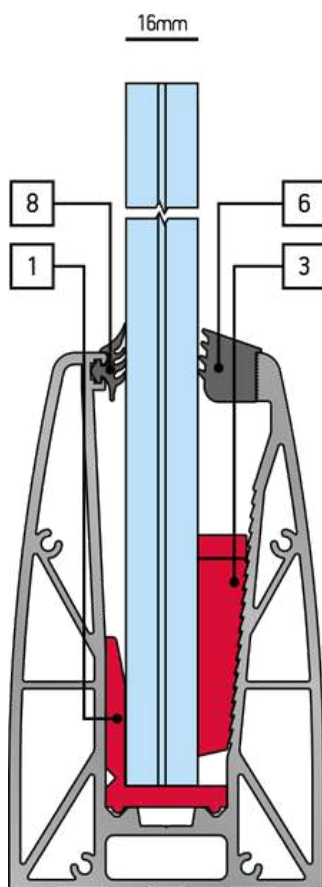

**BP-001**  
4664 gr/m

**BP-002**  
4578 gr/m

1

**BE-001**  
Plastic base

**BE-009**  
Cap BP-001

9

2

**BE-002**  
Plastic wedge 12mm