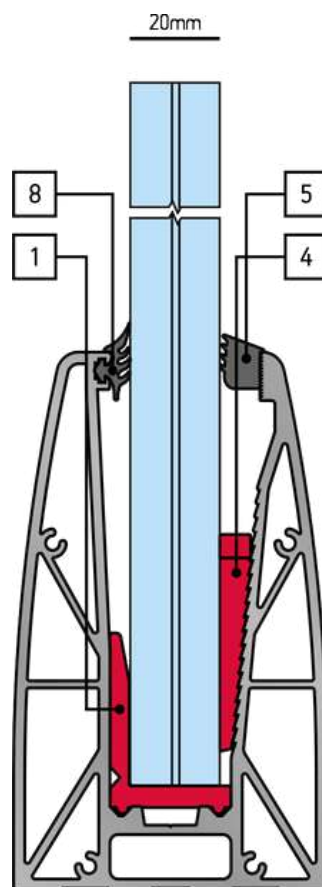

**BP-001**  
4664 gr/m

**BP-002**  
4578 gr/m

1

**BE-001**  
Plastic base

**BE-009**  
Cap BP-001

9

2

**BE-002**  
Plastic wedge 12mm